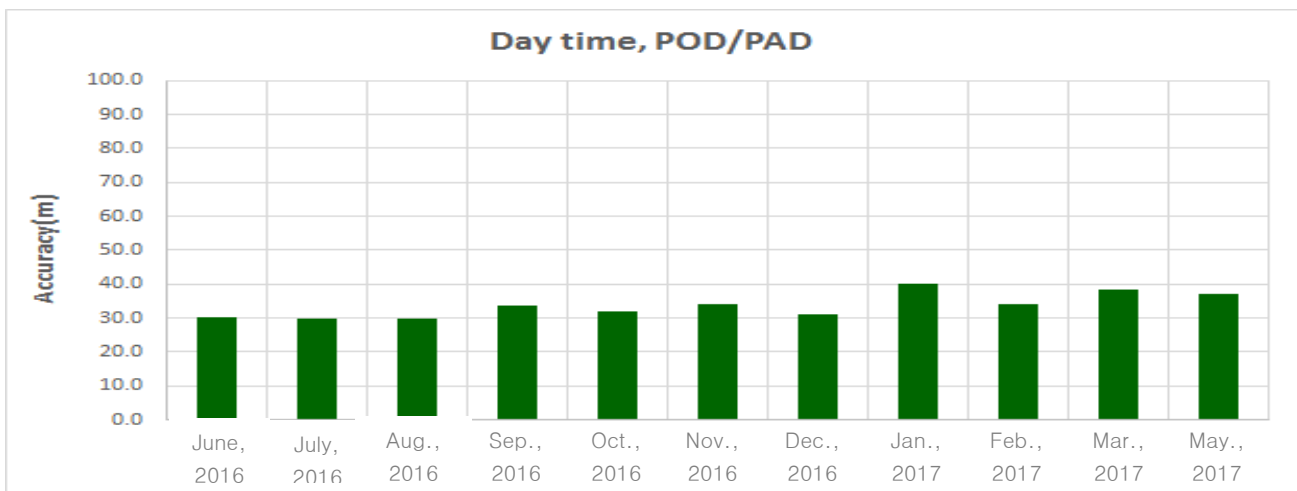

KOMPSAT Imagery Quality Report

- KOMPSAT-3, 3A (April~May 2017) -

Quality of Earth Observation Satellite

Satellite	Location(Geometric)	MTF(Spatial)	SNR(Radiometric)
 KOMPSAT-3	37.1m RMSE	9.6%	136
 KOMPSAT-3A	11.4m RMSE	11.0%	107

KOMPSAT-3 Location Accuracy

KOMPSAT-3A Location Accuracy

KOMPSAT-3 MTF

Edge Detection (Across, 10.05 deg, Fit Err: 1.2)

Edge Spread Function (csaps= 0.98)

Line Spread Function (Resolution: 0.05)

MTF

KOMPSAT-3A MTF