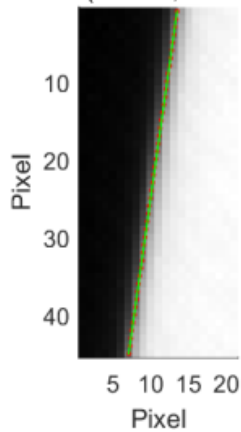

KOMPSAT Imagery Quality Report

- KOMPSAT-3, 3A (April~May 2017) -

Quality of Earth Observation Satellite

Satellite	Location(Geometric)	MTF(Spatial)	SNR(Radiometric)
 KOMPSAT-3	37.1m RMSE	9.6%	136
 KOMPSAT-3A	11.4m RMSE	11.0%	107

KOMPSAT-3 Location Accuracy

KOMPSAT-3A Location Accuracy

KOMPSAT-3 MTF

Edge Detection (Across, 10.05 deg, Fit Err: 1.2)

Edge Spread Function (csaps= 0.98)

Line Spread Function (Resolution: 0.05)

MTF

KOMPSAT-3A MTF

Edge Detection (Across, 8.26 deg, Fit Err:2.0)

Edge Spread Function (csaps= 0.98)

Line Spread Function (Resolution: 0.05)

MTF