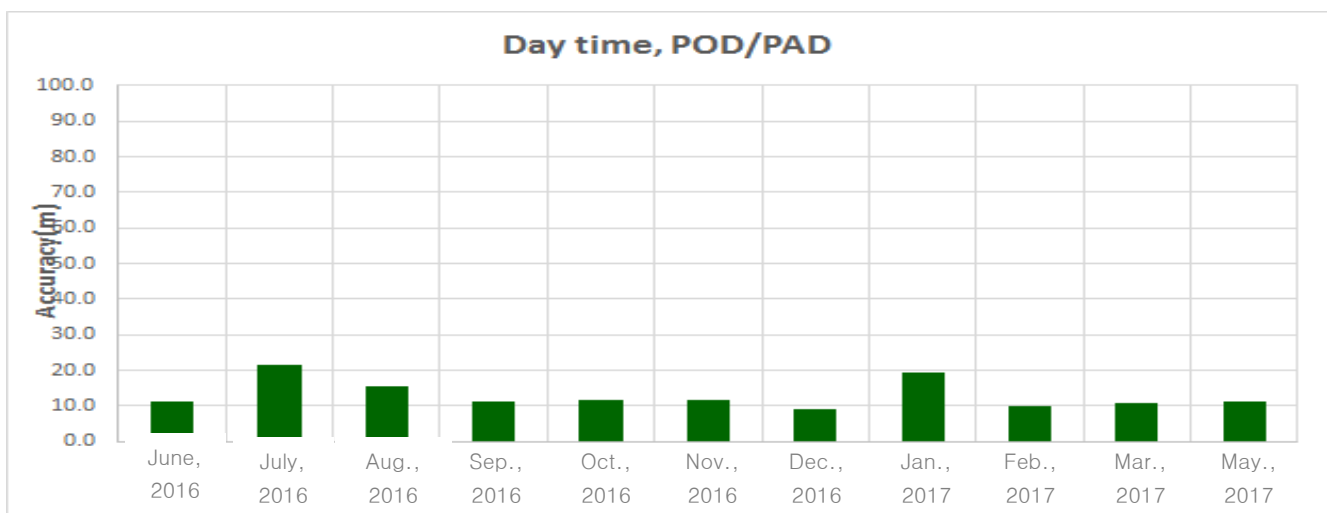

KOMPSAT Imagery Quality Report

- KOMPSAT-3, 3A (April~May 2017) -

Quality of Earth Observation Satellite

Satellite	Location(Geometric)	MTF(Spatial)	SNR(Radiometric)
 KOMPSAT-3	37.1m RMSE	9.6%	136
 KOMPSAT-3A	11.4m RMSE	11.0%	107

KOMPSAT-3 Location Accuracy

KOMPSAT-3A Location Accuracy

KOMPSAT-3 MTF

Edge Detection (Across, 10.05 deg, Fit Err: 1.2)

Edge Spread Function (csaps= 0.98)

Line Spread Function (Resolution: 0.05)

MTF

KOMPSAT-3A MTF

Edge Detection (Across, 8.26 deg, Fit Err:2.0)

Edge Spread Function (csaps= 0.98)

Line Spread Function (Resolution: 0.05)

MTF