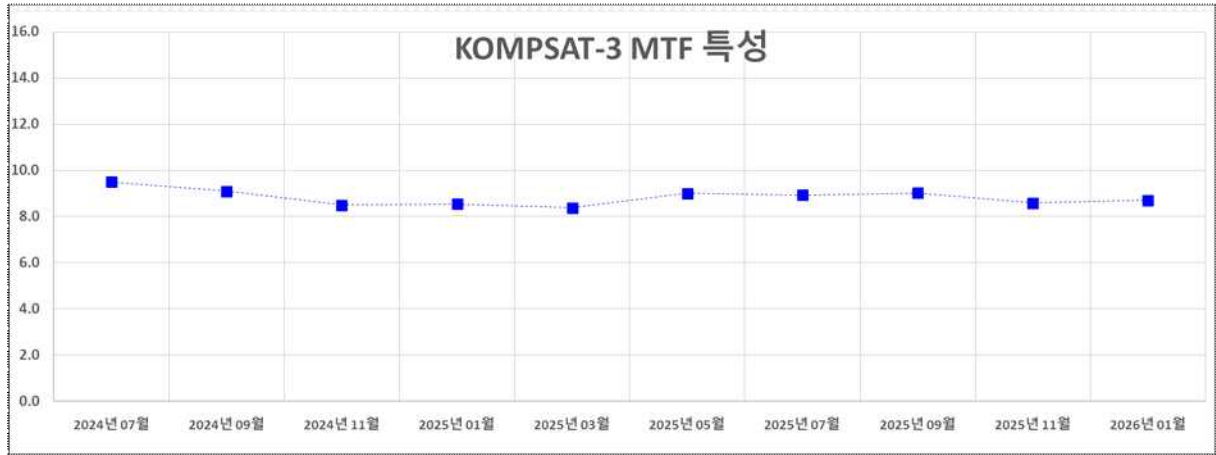

붙임 2. 위성별 MTF 현황

아리랑위성 3호