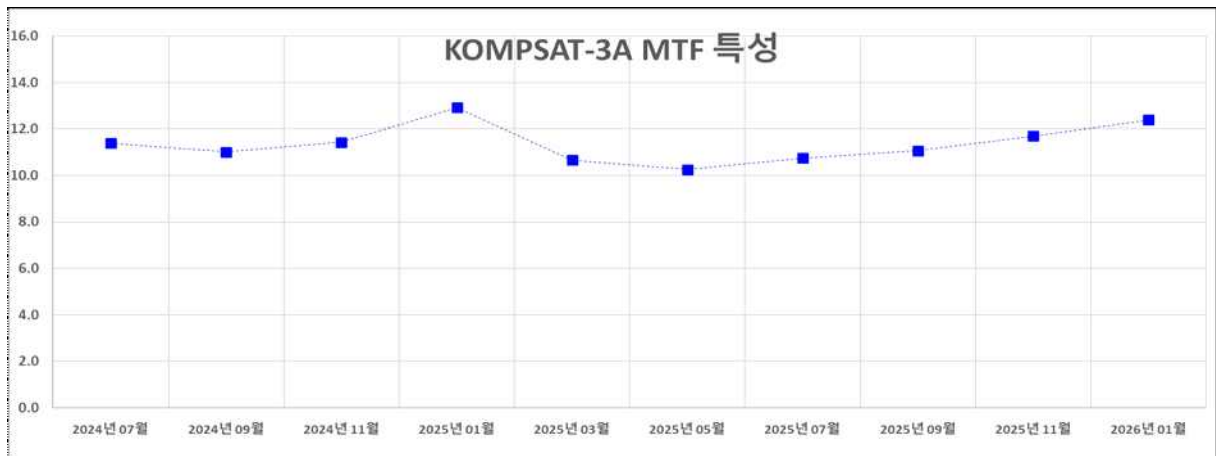

붙임 2. 위성별 MTF 현황

아리랑위성 3호

아리랑위성 3A호

차세대중형위성 1호