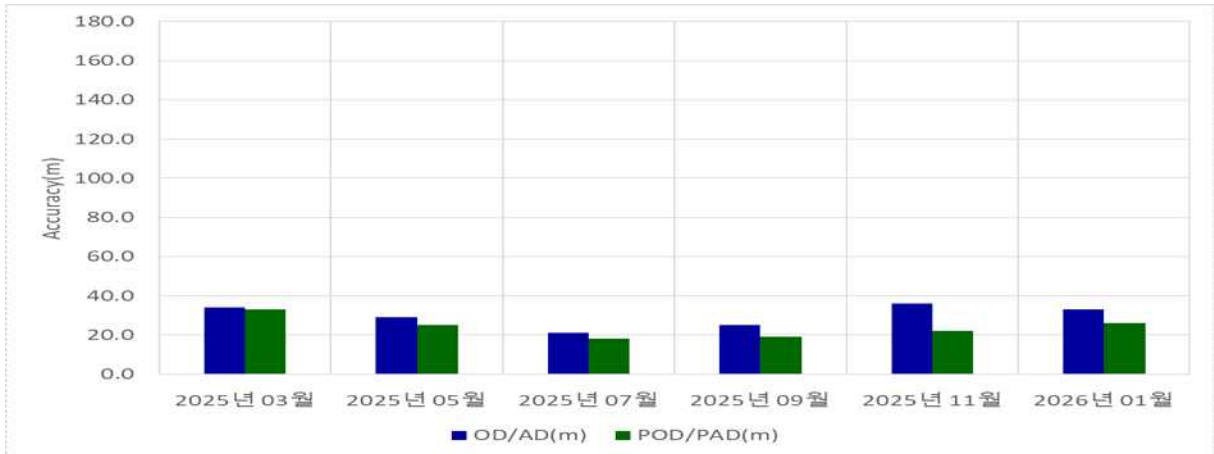

※ 표의 위치정확도(location)는 POD/PAD로 처리한 결과임. (단, 아리랑 3A호는 OD/AD 기준)

- 붙임 1. 위성별 위치정확도 현황
2. 위성별 MTF 현황

붙임 1. 위치정확도 현황

아리랑위성 3호

N/A

아리랑위성 3A호

N/A

차세대중형위성 1호